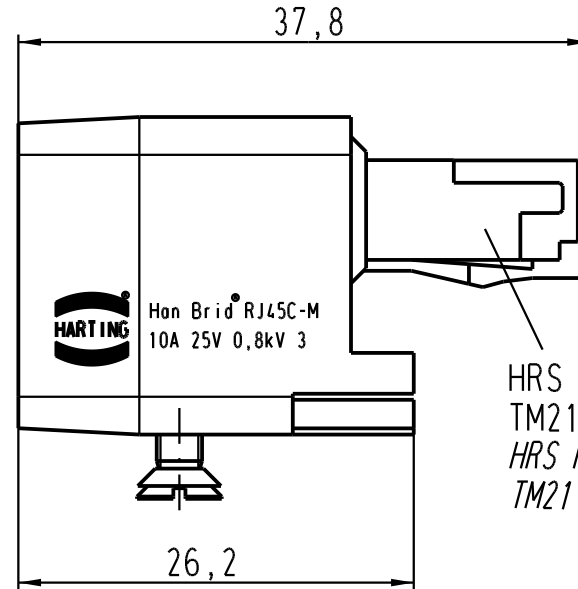

1 2 3 4 5 6

A

B

C

D

Senkschraube M3x6 lose beigelegt/  
countersunk screw M3x6 enclosed separately

HRS RJ45 shielded plug,  
TM21 series lose beigelegt/  
HRS RJ45 shielded plug,  
TM21 series enclosed separately

Aufnahme lose beigelegt/  
holder enclosed separately

All Dimensions in mm Original Size DIN A 4		Techn. Character.			Nicht tolerierte Masse/ Free size tolerances	
			Dat.	Name	Massstab/ Scale  2:1	Han Brid RJ45C-M
		Detail.	15.07.05	Ho		
		Insp.		SUN		
		Stand.				
411706		HARTING Electric GmbH & Co. KG D-32339 Espelkamp				TB 09 12 003 3031
Mod.	Dat.	Name				Sub.