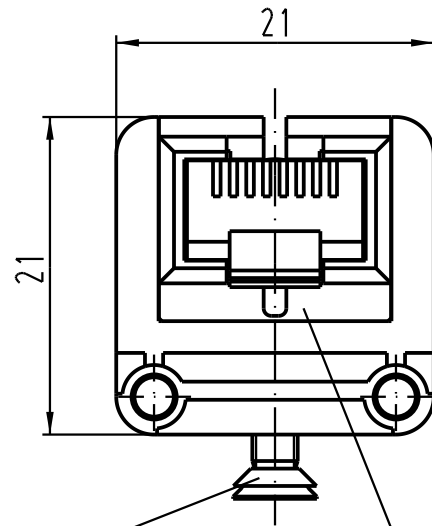

1 2 3 4 5 6

A

B

C

D

Senkschraube M3x6 lose beigelegt/  
countersunk screw M3x6 enclosed separately

HRS RJ45 shielded plug,  
TM21 series lose beigelegt/  
HRS RJ45 shielded plug,  
TM21 series enclosed separately

Aufnahme lose beigelegt/  
holder enclosed separately

All Dimensions in mm Original Size DIN A 4		Techn. Character.			Nicht tolerierte Masse/ Free size tolerances	
			Dat.	Name	Massstab/ Scale  2:1	Han Brid RJ45C-M
		Detail.	15.07.05	Ho		
		Insp.		SUN		
		Stand.				
411706		HARTING Electric GmbH & Co. KG D-32339 Espelkamp				TB 09 12 003 3031
Mod.	Dat.	Name				Sub.